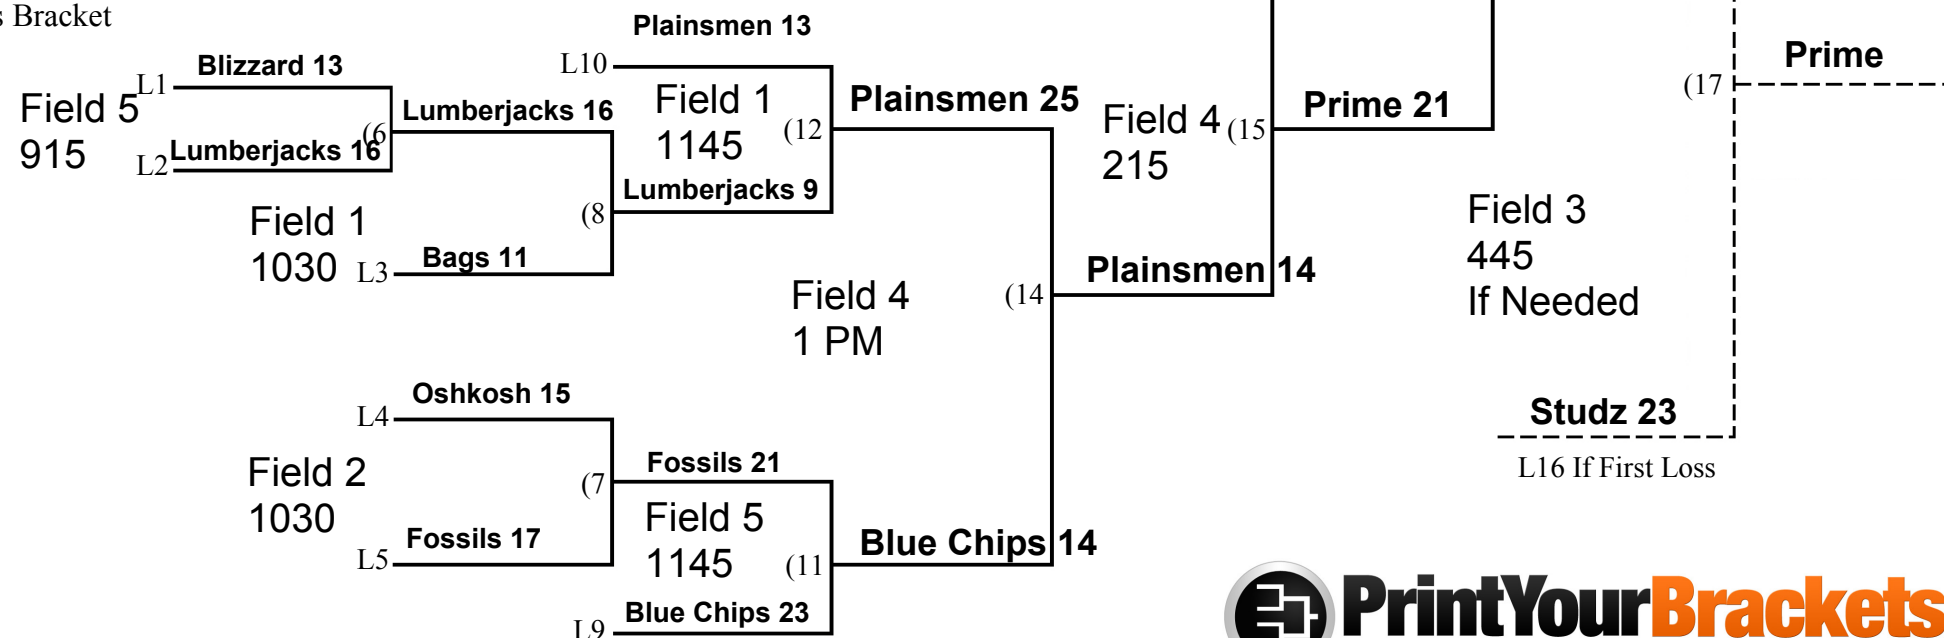

Loser's Bracket