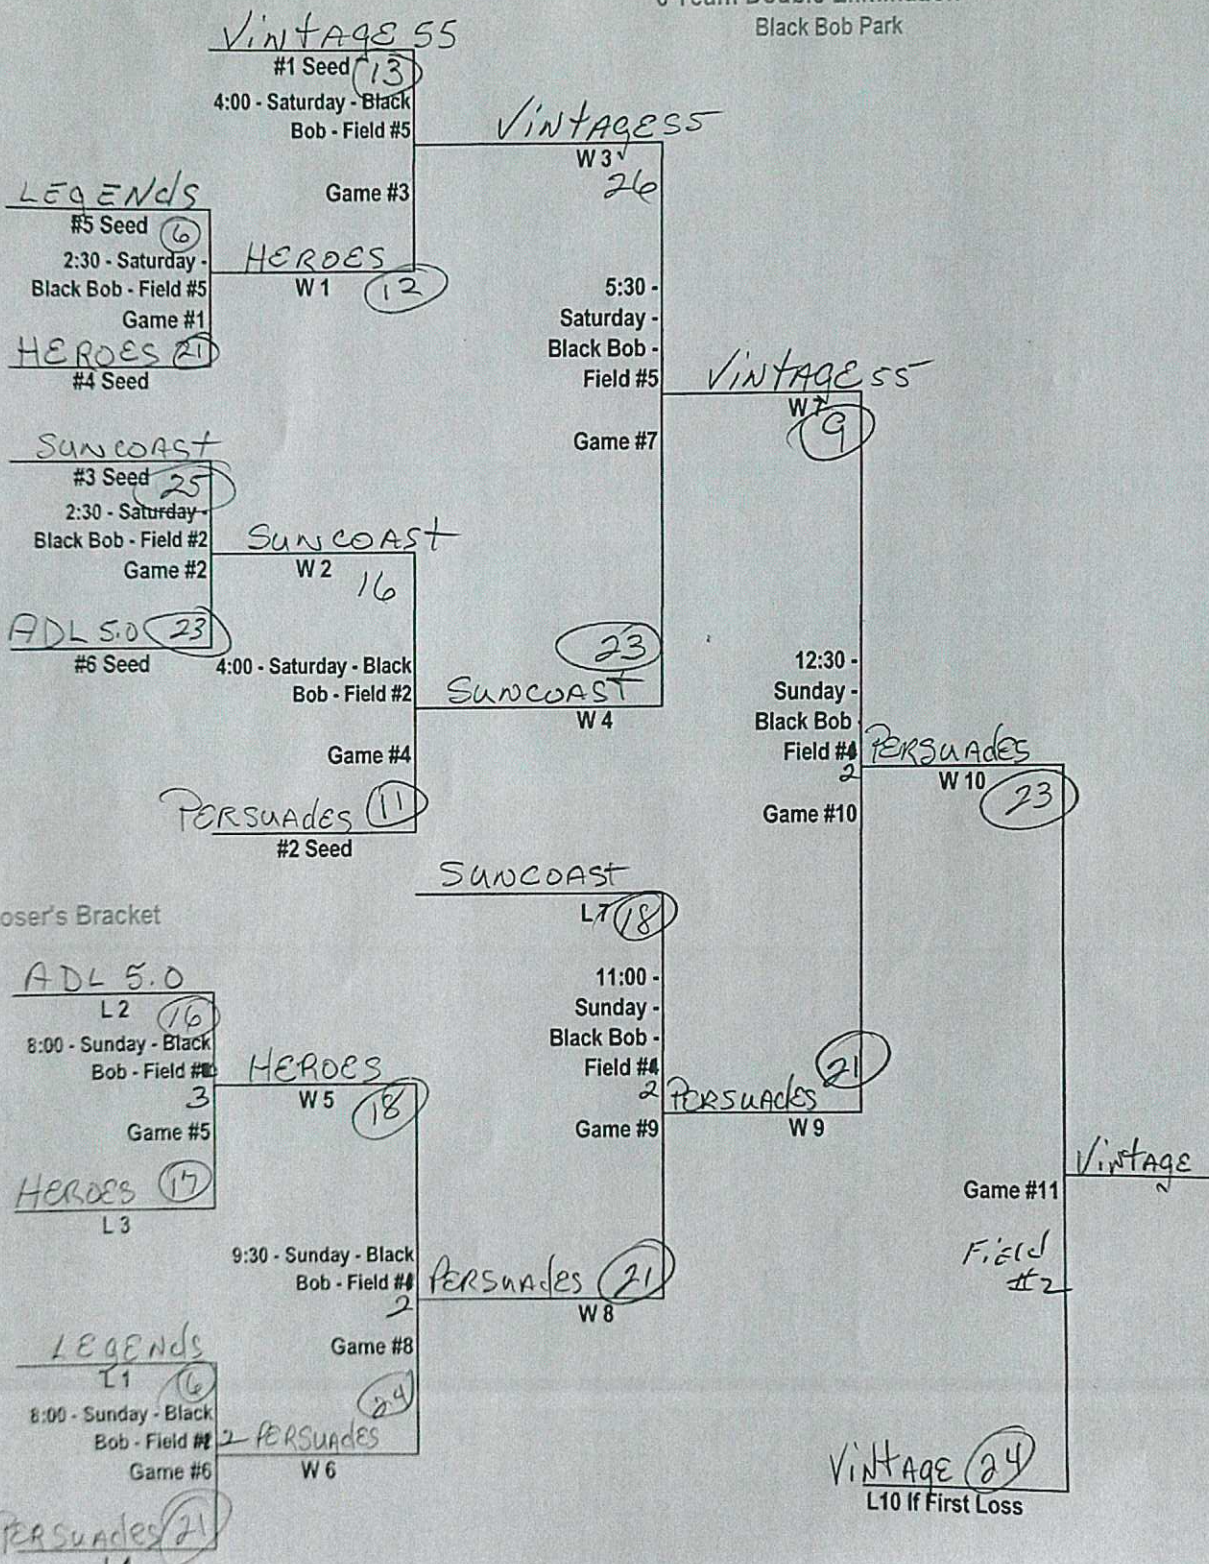

2023 Wes Weddle Tournament at Blackbob
50M / 50 AAA

Win	Loss		Win	Loss	
<u> </u> <u> </u> | <u> </u>		1) Minleon	<u> </u> <u> </u> | <u> </u>		5) ~~Alliance~~ ^{VINTAGE 55}
<u> </u> <u> </u> | <u> </u>		2) Senior Dogs	<u> </u> | <u> </u> <u> </u>		6) ADL 5.0
<u> </u> | <u> </u> <u> </u>		3) Suncoast Midwest	<u> </u> | <u> </u> <u> </u>		7) SSS/Persuades
<u> </u> | <u> </u> <u> </u>		4) NSC Heroes	<u> </u> | <u> </u> <u> </u>		8) Legends

Time	Team	Runs	Field	Team	Runs
08:30	1	<u> 22 </u>	5	8	<u> 20 </u>
08:30	5	<u> 22 </u>	2	6	<u> 8 </u>
10:00	2	<u> 20 </u>	5	7	<u> 18 </u>
10:00	3	<u> 24 </u>	2	4	<u> 18 </u>
11:30	1	<u> 21 </u>	5	6	<u> 17 </u>
11:30	5	<u> 19 </u>	2	8	<u> 13 </u>
01:00	2	<u> 21 </u>	5	3	<u> 20 </u>
01:00	4	<u> 14 </u>	2	7	<u> 16 </u>

Teams #1 and #2 will give 5 runs to teams #8,#7,#6,#3
Teams #1 and #2 will hit lower brackets HR rules

6 Trump Stote Micro Cell balls will be furnished
Extra balls will be sold 3 for $20.00

Winner's Bracket

50 AAA

6 Team Double Elimination
Black Bob Park